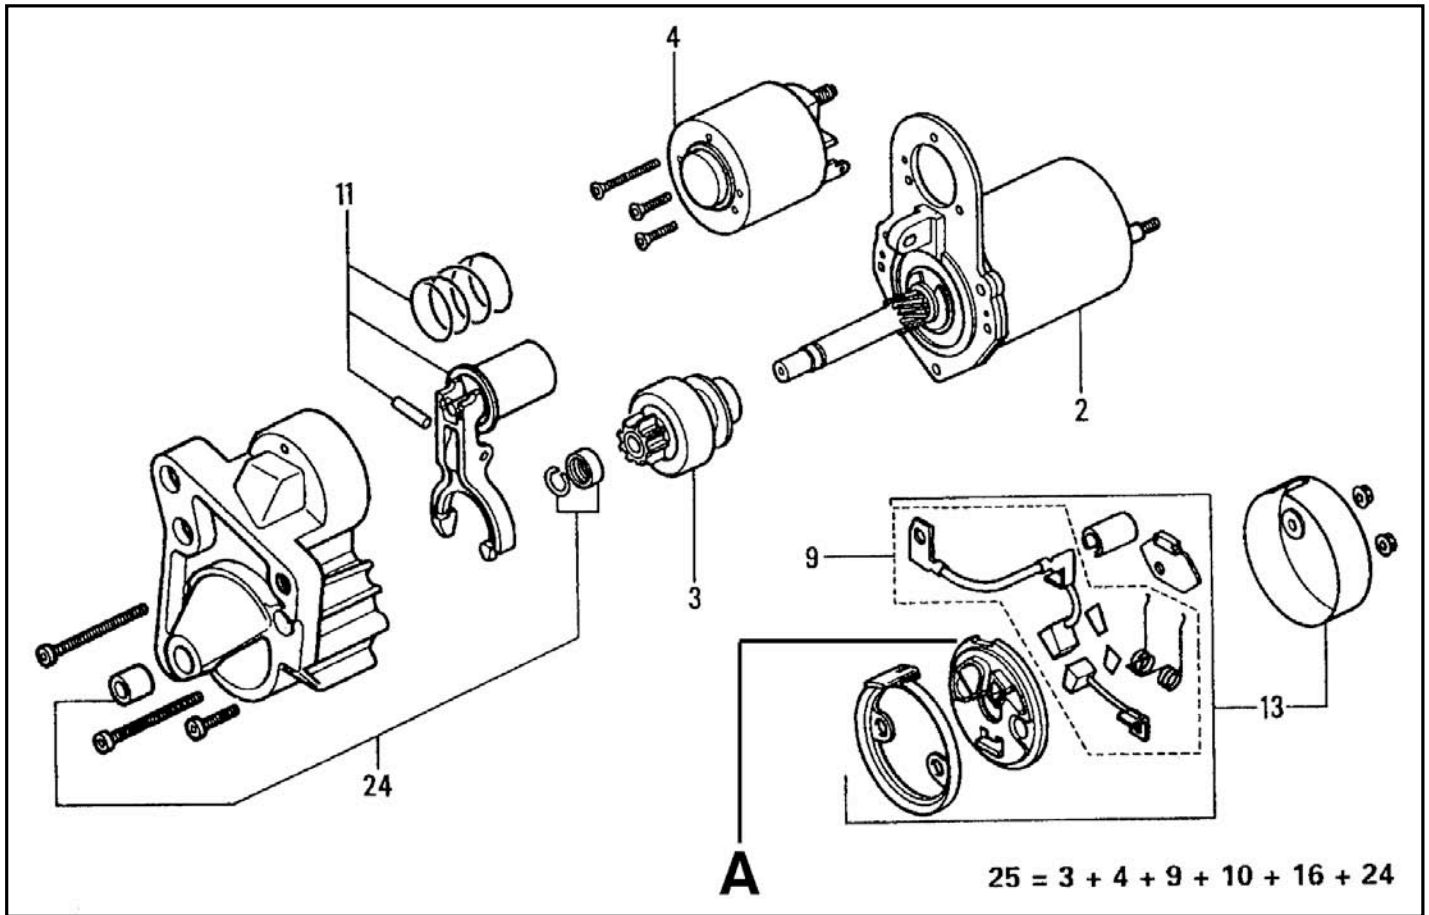

Démarreur	A	2	3	4	9	11	13	24	Rotation	Dents
D6RA 21	18 63 81 18 39 57 59 40 72	59 40 24	59 40 35	59 40 46	59 41 27 59 40 60	59 40 68	59 41 29	59 40 84	AH	9
D6RA 133										
D6RA 141										
D6RA 162										
D6RA 511										
D6RA 571										
D6RA 572										
D6RA 661										
D6RA 721