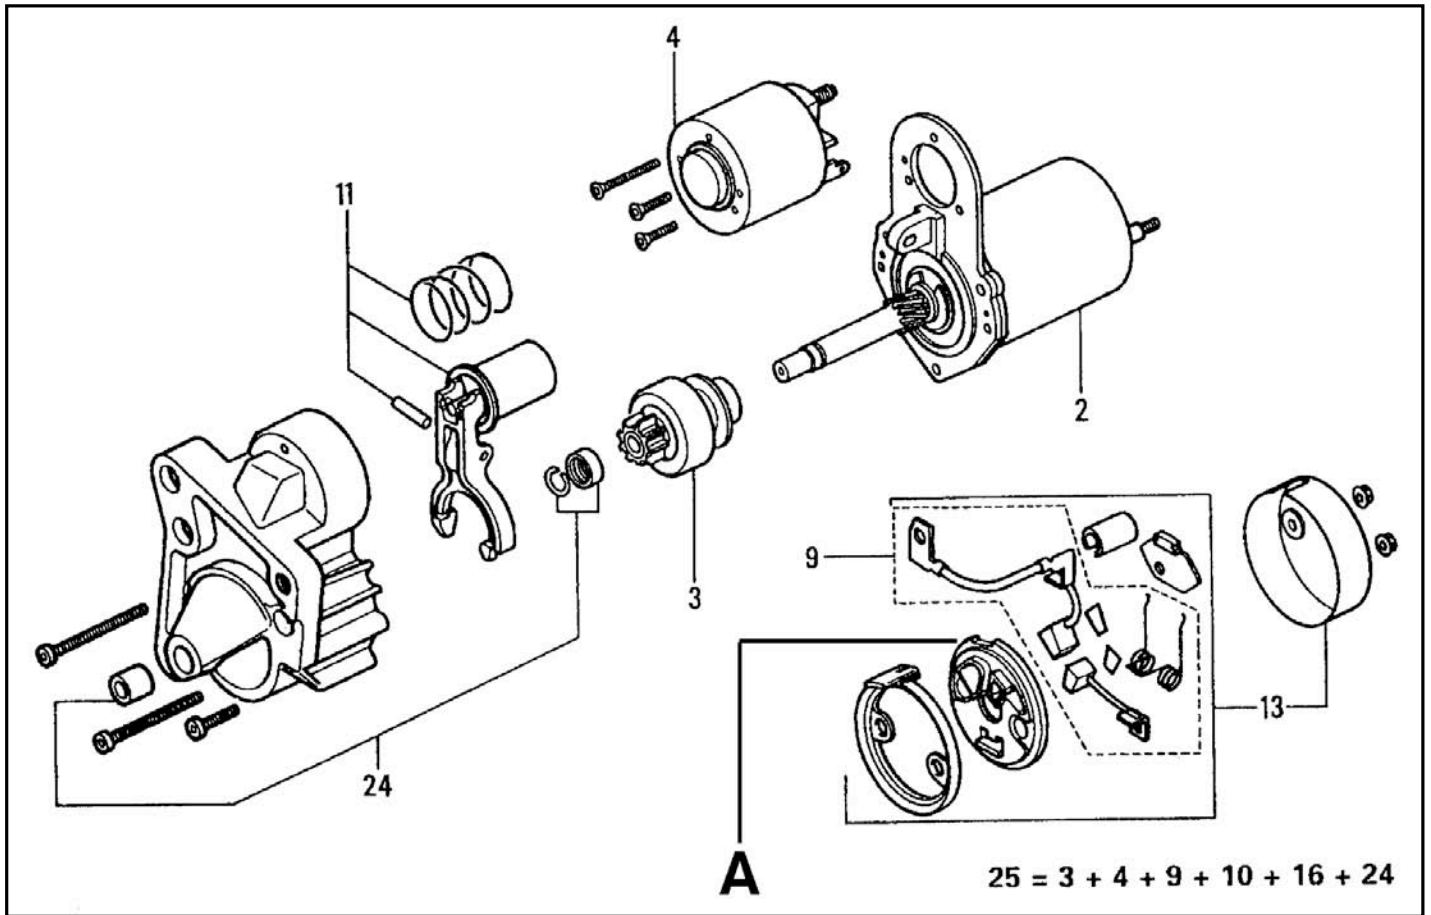

Ceci pour aider les amateurs de patchwork...

Ne cherchez pas les références des repères 25, 10 et 16 : ce sera pour une autre fois !

La pièce "9" référence 50 41 27 peut être remplacée sans problème par la référence 59 40 60 qui comporte un charbon (+) disposant d'un câble plus long.

AH = Sens de rotation anti-horaire

Voir aussi <<http://www.woodauto.com/Unit.aspx?Man=VALEO&Ref=D6RA21/>>

D6RA 210 : le collage des aimants du moteur serait amélioré

Merci à Philippe 45 et à Francis

Démarrreur	A	2	3	4	9	11	13	24	Rotation	Dents
<b>D6RA 21</b>	<b>18 63 81 18 39 57 59 40 72</b>	<b>59 40 24</b>	<b>59 40 35</b>	<b>59 40 46</b>	<b>59 41 27 59 40 60</b>	<b>59 40 68</b>	<b>59 41 29</b>	<b>59 40 84</b>	<b>AH</b>	<b>9</b>
D6RA 5										
D6RA 6										
D6RA 7										
D6RA 8										
D6RA 10										
D6RA 11										
D6RA 12										
D6RA 13										
D6RA 15										
D6RA 16										
D6RA 17										
D6RA 18										
D6RA 19										
D6RA 20										
D6RA 21										
D6RA 22										
D6RA 23										
D6RA 25										
D6RA 26										
D6RA 27										
D6RA 28										
D6RA 29										
D6RA 30										
D6RA 32										
D6RA 33										
D6RA 34										
D6RA 37										
D6RA 38										
D6RA 39										

Démarreur	A	2	3	4	9	11	13	24	Rotation	Dents
<b>D6RA 21</b>	<b>18 63 81 18 39 57 59 40 72</b>	<b>59 40 24</b>	<b>59 40 35</b>	<b>59 40 46</b>	<b>59 41 27 59 40 60</b>	<b>59 40 68</b>	<b>59 41 29</b>	<b>59 40 84</b>	<b>AH</b>	<b>9</b>
D6RA 40										
D6RA 41										
D6RA 42										
D6RA 43										
D6RA 44										
D6RA 45										
D6RA 46										
D6RA 47										
D6RA 48										
D6RA 50										
D6RA 51										
D6RA 52										
D6RA 53										
D6RA 54										
D6RA 55										
D6RA 56										
D6RA 57										
D6RA 59										
D6RA 60										
D6RA 61										
D6RA 62										
D6RA 63										
D6RA 63										
D6RA 64										
D6RA 66										
D6RA 72										
D6RA 73										
D6RA 75										
D6RA 82										