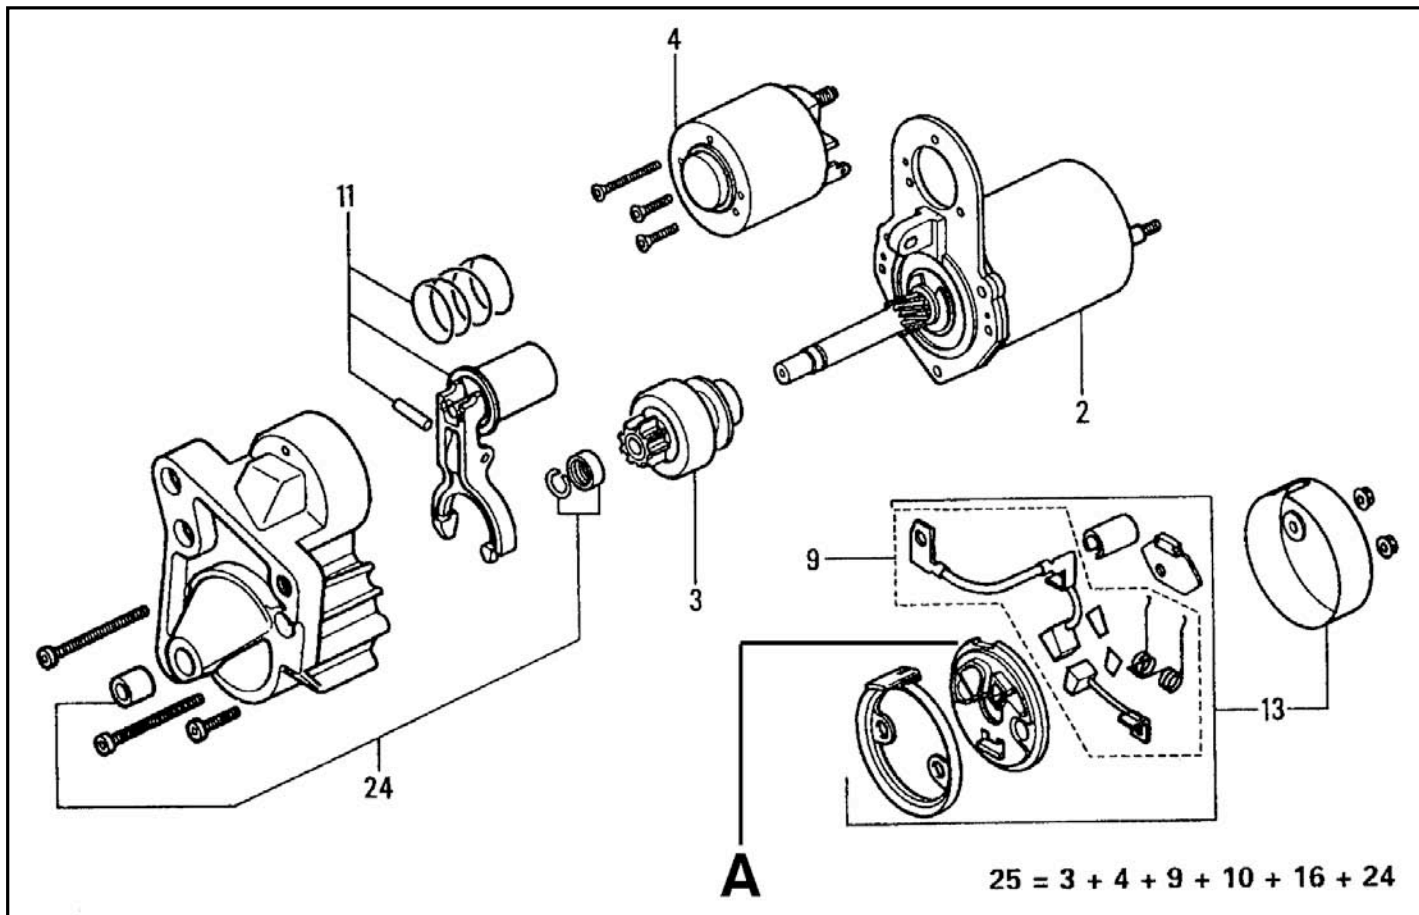

Ceci pour aider les amateurs de patchwork...

Ne cherchez pas les références des repères 25, 10 et 16 : ce sera pour une autre fois !

La pièce "9" référence 50 41 27 peut être remplacée sans problème par la référence 59 40 60 qui comporte un charbon (+) disposant d'un câble plus long.

AH = Sens de rotation anti-horaire

Voir aussi <<http://www.woodauto.com/Unit.aspx?Man=VALEO&Ref=D6RA21/>>

D6RA 210 : le collage des aimants du moteur serait amélioré

Merci à Philippe 45 et à Francis

Démarrreur	A	2	3	4	9	11	13	24	Rotation	Dents
<b>D6RA 21</b>	<b>18 63 81 18 39 57 59 40 72</b>	<b>59 40 24</b>	<b>59 40 35</b>	<b>59 40 46</b>	<b>59 41 27 59 40 60</b>	<b>59 40 68</b>	<b>59 41 29</b>	<b>59 40 84</b>	<b>AH</b>	<b>9</b>
D6RA 5										
D6RA 6										
D6RA 7										
D6RA 8										
D6RA 10										
D6RA 11										
D6RA 12										
D6RA 13										
D6RA 15										
D6RA 16										
D6RA 17										
D6RA 18										
D6RA 19										
D6RA 20										
D6RA 21										
D6RA 22										
D6RA 23										
D6RA 25										
D6RA 26										
D6RA 27										
D6RA 28										
D6RA 29										
D6RA 30										
D6RA 32										
D6RA 33										
D6RA 34										
D6RA 37										
D6RA 38										
D6RA 39										