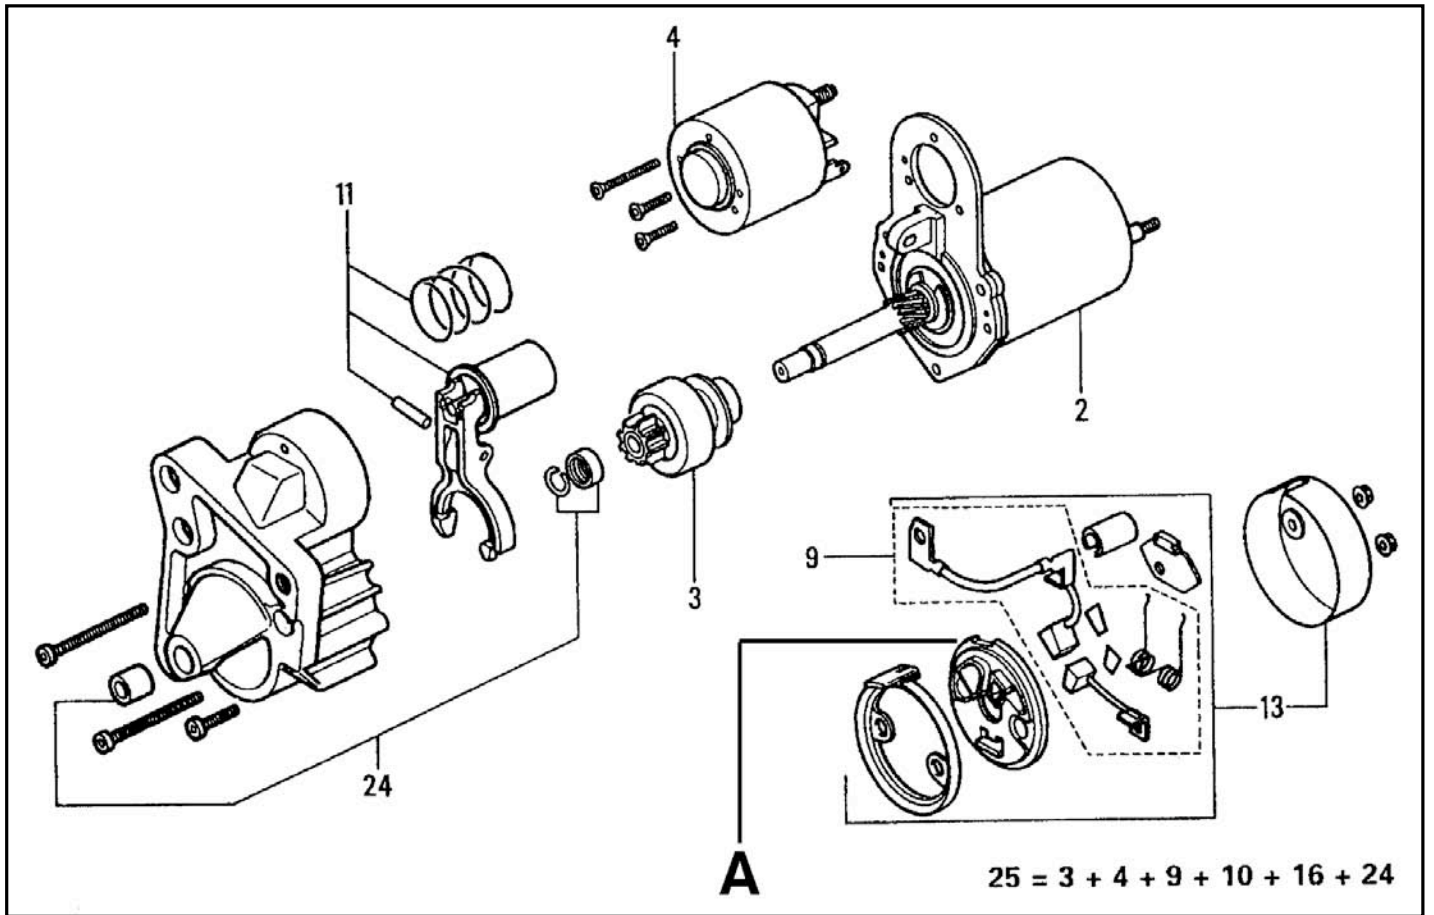

Ceci pour aider les amateurs de patchwork...

Ne cherchez pas les références des repères 25, 10 et 16 : ce sera pour une autre fois !

La pièce "9" référence 50 41 27 peut être remplacée sans problème par la référence 59 40 60 qui comporte un charbon (+) disposant d'un câble plus long.

AH = Sens de rotation anti-horaire

Voir aussi <<http://www.woodauto.com/Unit.aspx?Man=VALEO&Ref=D6RA21/>>

D6RA 210 : le collage des aimants du moteur serait amélioré

Merci à Philippe 45 et à Francis

Démarreur	A	2	3	4	9	11	13	24	Rotation	Dents
D6RA 21	18 63 81 18 39 57 59 40 72	59 40 24	59 40 35	59 40 46	59 41 27 59 40 60	59 40 68	59 41 29	59 40 84	AH	9
D6RA 5										
D6RA 6										
D6RA 7										
D6RA 8										
D6RA 10										
D6RA 11										
D6RA 12										
D6RA 13										
D6RA 15										
D6RA 16										
D6RA 17										
D6RA 18										
D6RA 19										
D6RA 20										
D6RA 21										
D6RA 22										
D6RA 23										
D6RA 25										
D6RA 26										
D6RA 27										
D6RA 28										
D6RA 29										
D6RA 30										
D6RA 32										
D6RA 33										
D6RA 34										
D6RA 37										
D6RA 38										
D6RA 39										