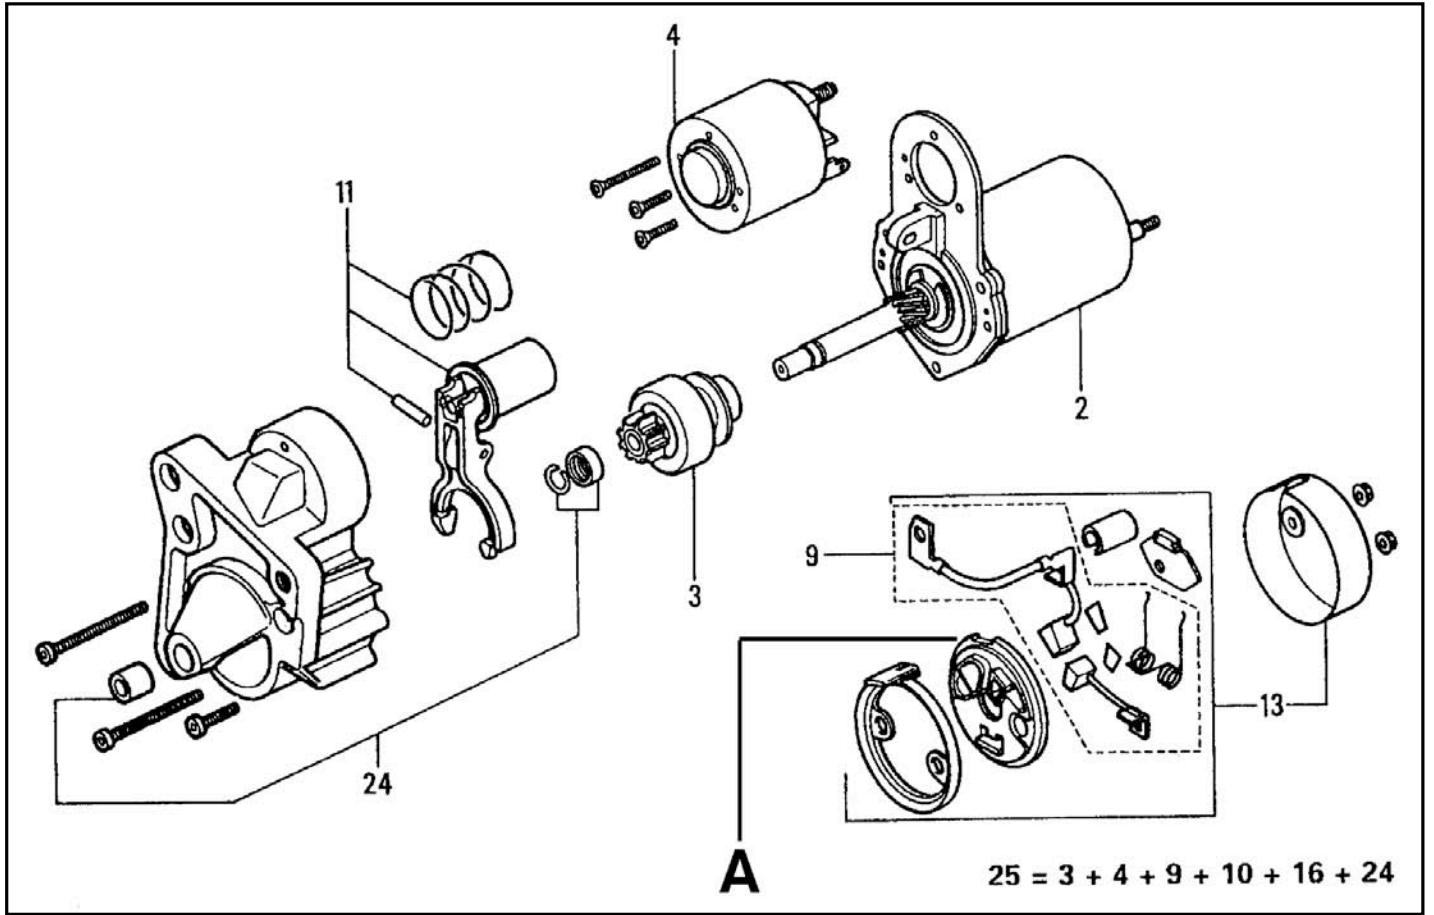

Ceci pour aider les amateurs de patchwork...

Ne cherchez pas les références des repères 25, 10 et 16 : ce sera pour une autre fois !

La pièce "9" référence 50 41 27 peut être remplacée sans problème par la référence 59 40 60 qui comporte un charbon (+) disposant d'un câble plus long.

AH = Sens de rotation anti-horaire

Voir aussi <<http://www.woodauto.com/Unit.aspx?Man=VALEO&Ref=D6RA21/>>

D6RA 210 : le collage des aimants du moteur serait amélioré

Merci à Philippe 45 et à Francis

Démarrreur	A	2	3	4	9	11	13	24	Rotation	Dents
<b>D6RA 21</b>	<b>18 63 81 18 39 57 59 40 72</b>	<b>59 40 24</b>	<b>59 40 35</b>	<b>59 40 46</b>	<b>59 41 27 59 40 60</b>	<b>59 40 68</b>	<b>59 41 29</b>	<b>59 40 84</b>	<b>AH</b>	<b>9</b>
D6RA 5										
D6RA 6										
D6RA 7										
D6RA 8										
D6RA 10										
D6RA 11										
D6RA 12										
D6RA 13										
D6RA 15										
D6RA 16										
D6RA 17										
D6RA 18										
D6RA 19										
D6RA 20										
D6RA 21										
D6RA 22										
D6RA 23										
D6RA 25										
D6RA 26										
D6RA 27										
D6RA 28										
D6RA 29										
D6RA 30										
D6RA 32										
D6RA 33										
D6RA 34										
D6RA 37										
D6RA 38										
D6RA 39										

Démarreur	A	2	3	4	9	11	13	24	Rotation	Dents
<b>D6RA 21</b>	<b>18 63 81 18 39 57 59 40 72</b>	<b>59 40 24</b>	<b>59 40 35</b>	<b>59 40 46</b>	<b>59 41 27 59 40 60</b>	<b>59 40 68</b>	<b>59 41 29</b>	<b>59 40 84</b>	<b>AH</b>	<b>9</b>
D6RA 40										
D6RA 41										
D6RA 42										
D6RA 43										
D6RA 44										
D6RA 45										
D6RA 46										
D6RA 47										
D6RA 48										
D6RA 50										
D6RA 51										
D6RA 52										
D6RA 53										
D6RA 54										
D6RA 55										
D6RA 56										
D6RA 57										
D6RA 59										
D6RA 60										
D6RA 61										
D6RA 62										
D6RA 63										
D6RA 63										
D6RA 64										
D6RA 66										
D6RA 72										
D6RA 73										
D6RA 75										
D6RA 82										